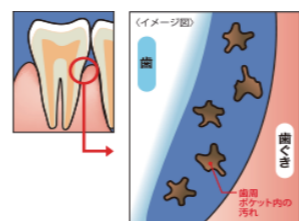

ゆうあ(4歳)

一番末っ子だけど、一番のボスです。みんな大人は言うことを聞いてくれると思ってる... 困ったものですが、やっぱり末っ子なのでみんな甘やかしています(^_^)

まいど~! 良平のおすすめ家電紹介 NO.1

二週間で歯ぐきの健康を促進

panasonic ドルツ 『ジェットウォッシャー』

4月といえば花粉症!
僕も鼻水タラタラ~(+_+)
くしゃみも酷い... と立派な花粉症ですが
普通紹介するのが『空気清浄器』と思いきや...
僕の一押しはコレ!!